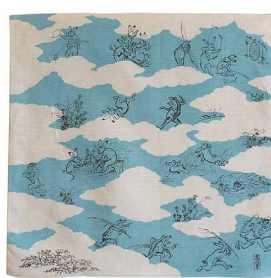

Ys\_0066  
二巾 浮世絵 ちりめん友禅 赤富士  
Ukiyoe 68 : Red Fuji  
680x680mm/80g

Stock No.  
商品名  
Product Name  
Size/Weight

**Stock No.**  
**商品名**  
**Product Name**  
**Size/Weight**

Ys\_0067  
鳥獣人物戯画68 グリーン  
Choju-giga 68 : green  
680x680mm/100g

Ys\_0068  
鳥獣人物戯画68 レッド  
Choju-giga 68 : red  
680x680mm/100g

Ys\_0069  
鳥獣人物戯画48 ブルー  
Choju-giga 48 : blue  
480x480mm/38g

Ys\_0070  
鳥獣人物戯画48 グリーン  
Choju-giga 48 : green  
480x480mm/38g

**Stock No.**  
**商品名**  
**Product Name**